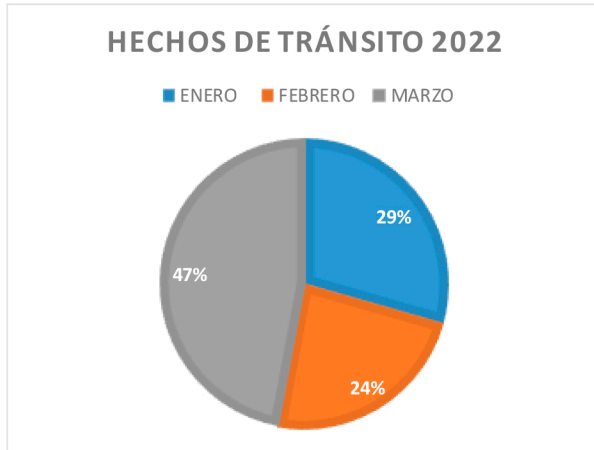

### HECHOS DE TRÁNSITO 2022

MES	TOTAL
ENERO	5
FEBRERO	4
MARZO	8
TOTAL	17

### PERSONAS REMITIDAS POR FALTAS ADMINISTRATIVA 2022

MES	TOTAL
ENERO	52
FEBRERO	50
MARZO	59
TOTAL	161